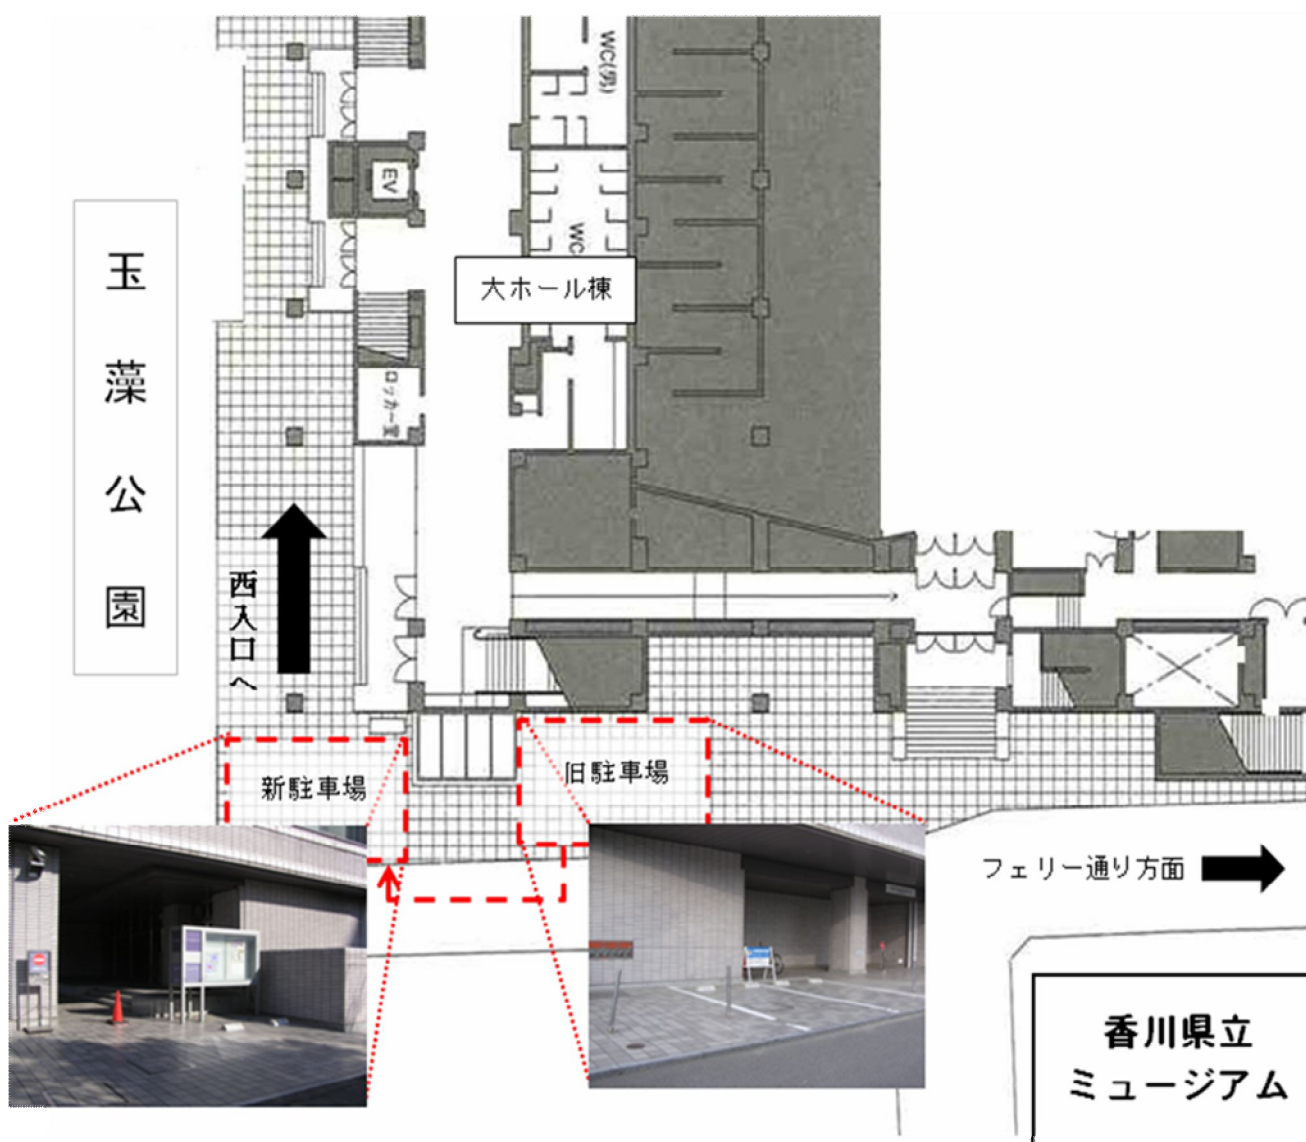

# 施設予約や打合せなどで来館されるお客様へ 駐車場移動のご案内

施設のご予約や打合せなどで来館されるお客様用の駐車場2台分が大ホール棟西側入口へ、以前よりもさらに近い場所に移動しました。

施設予約や打合せ、チケット購入など短時間来館される方用の駐車場を大ホール側西側入口にさらに近い場所に移動しました。

お間違いの無い様よろしくお願い致します。

ご利用の際には、大ホール棟1階西口の守衛室にお届けください。

※旧駐車場はご利用になれません。