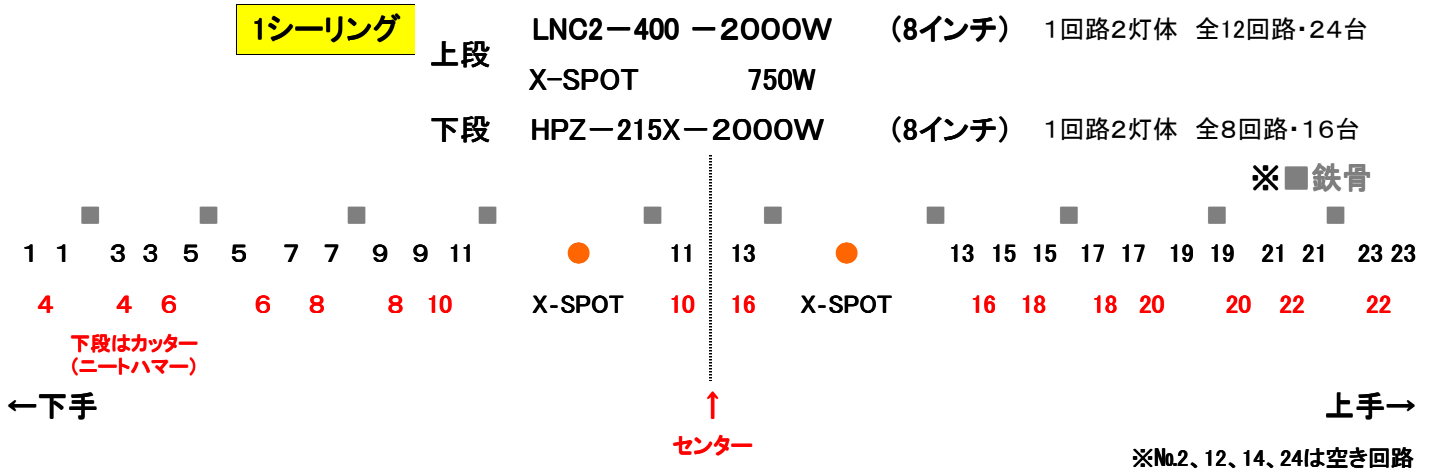

アルファあなぶきホール (香川県県民ホール) 大ホール

シーリング回路表

フロント回路表

下手FR				上手FR				
壁側		客席側		4FR				
①	①	②	②	AL-AQS-10R-2-1000W	②	②	①	①
③	③	④	④	AL-AQS-10R-2-1000W	④	④	③	③
3FR		2FR						
①	①	②	②	AL-AQS-10R-2-1000W	②	②	①	①
③	③	④	④	AL-AQS-10R-2-1000W	④	④	③	③
⑤	⑤	⑥	⑥	AL-AQS-10R-2-1000W	⑥	⑥	⑤	⑤
①	①	②	②	AL-AQS-10R-2-1000W	②	②	①	①
③	③	④	④	AL-AQS-10R-2-1000W	④	④	③	③
⑤	⑤	回路は4FR		FQ(ドンテラ) - 1500W	回路は4FR	⑤	⑤	
回路は4FR	⑥	⑥		ソースフォー - 575W	⑥	⑥	回路は4FR	
				ソースフォーズーム - 750W				

先玉26° 36° 有り

アルファあなぶきホール (香川県県民ホール) 小ホール

シーリング回路表

1シーリング

LNC-400 - 1500W (8インチ)

1回路2灯体 全12回路・24台

※■鉄骨

1 1 2 2 3 3 4 4 5 5 6 6 7 7 8 8 9 9 10 10 11 11 12 12