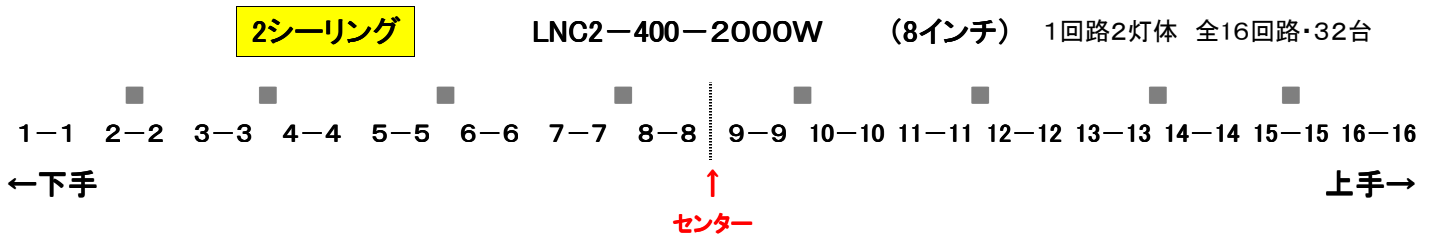

アルファあなぶきホール (香川県県民ホール) 大ホール

シーリング回路表

フロント回路表

下手FR				上手FR				
壁側		客席側		4FR				
①	①	②	②	AL-AQS-10R-2-1000W	②	②	①	①
③	③	④	④	AL-AQS-10R-2-1000W	④	④	③	③
3FR		2FR						
①	①	②	②	AL-AQS-10R-2-1000W	②	②	①	①
③	③	④	④	AL-AQS-10R-2-1000W	④	④	③	③
⑤	⑤	⑥	⑥	AL-AQS-10R-2-1000W	⑥	⑥	⑤	⑤
①	①	②	②	AL-AQS-10R-2-1000W	②	②	①	①
③	③	④	④	AL-AQS-10R-2-1000W	④	④	③	③
⑤	⑤	回路は4FR		FQ(ドンテラ) - 1500W	回路は4FR	⑤	⑤	
回路は4FR	⑥	⑥		ソースフォー - 575W	⑥	⑥	回路は4FR	
				ソースフォーズーム - 750W				