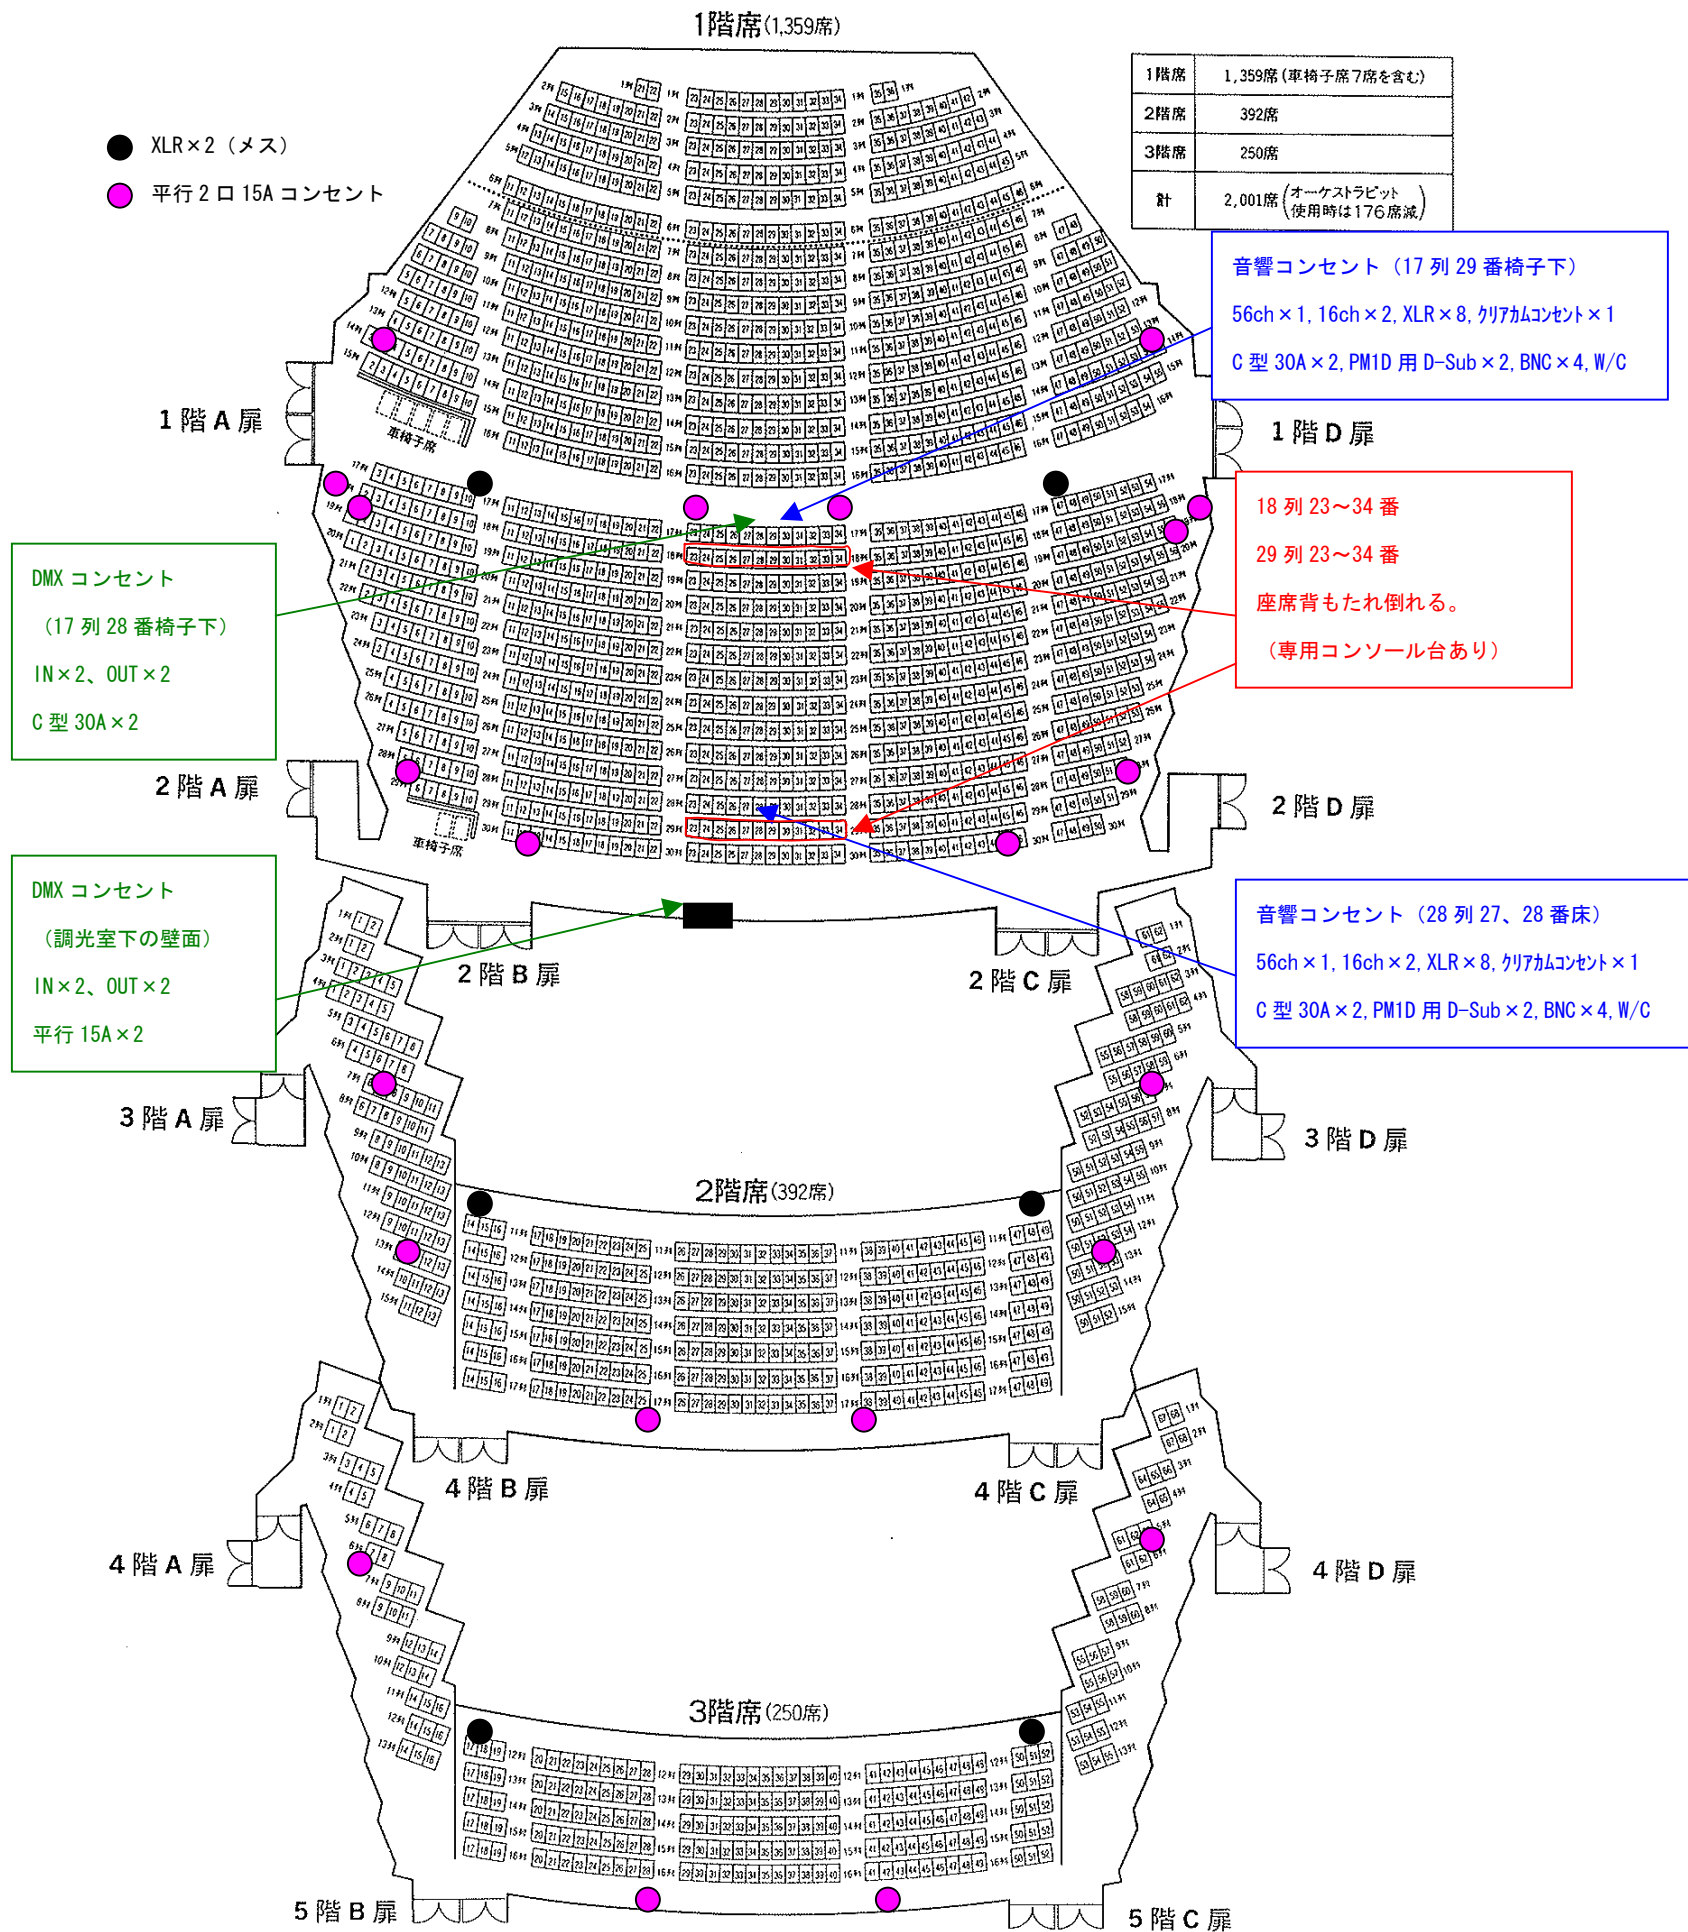

# アルファあなぶきホール（香川県県民ホール）大ホール客席コンセント詳細図

\* 平行 15A コンセントの大元のブレーカーはセンター割りで上手側 20A、下手側 20A です。  
複数のコンセントを同時に使用する場合はご注意ください。(ブレーカーはF、2F、3F でそれぞれ分かれています。)

# アルファあなぶきホール（香川県県民ホール）小ホール客席コンセント詳細図

\* 平行 15A コンセントの大元のブレーカーはセンター割りで上手側 20A、下手側 20A です。  
 複数のコンセントを同時に使用する場合はご注意ください。(ブレーカーはF、2F でそれぞれ分かれています。)