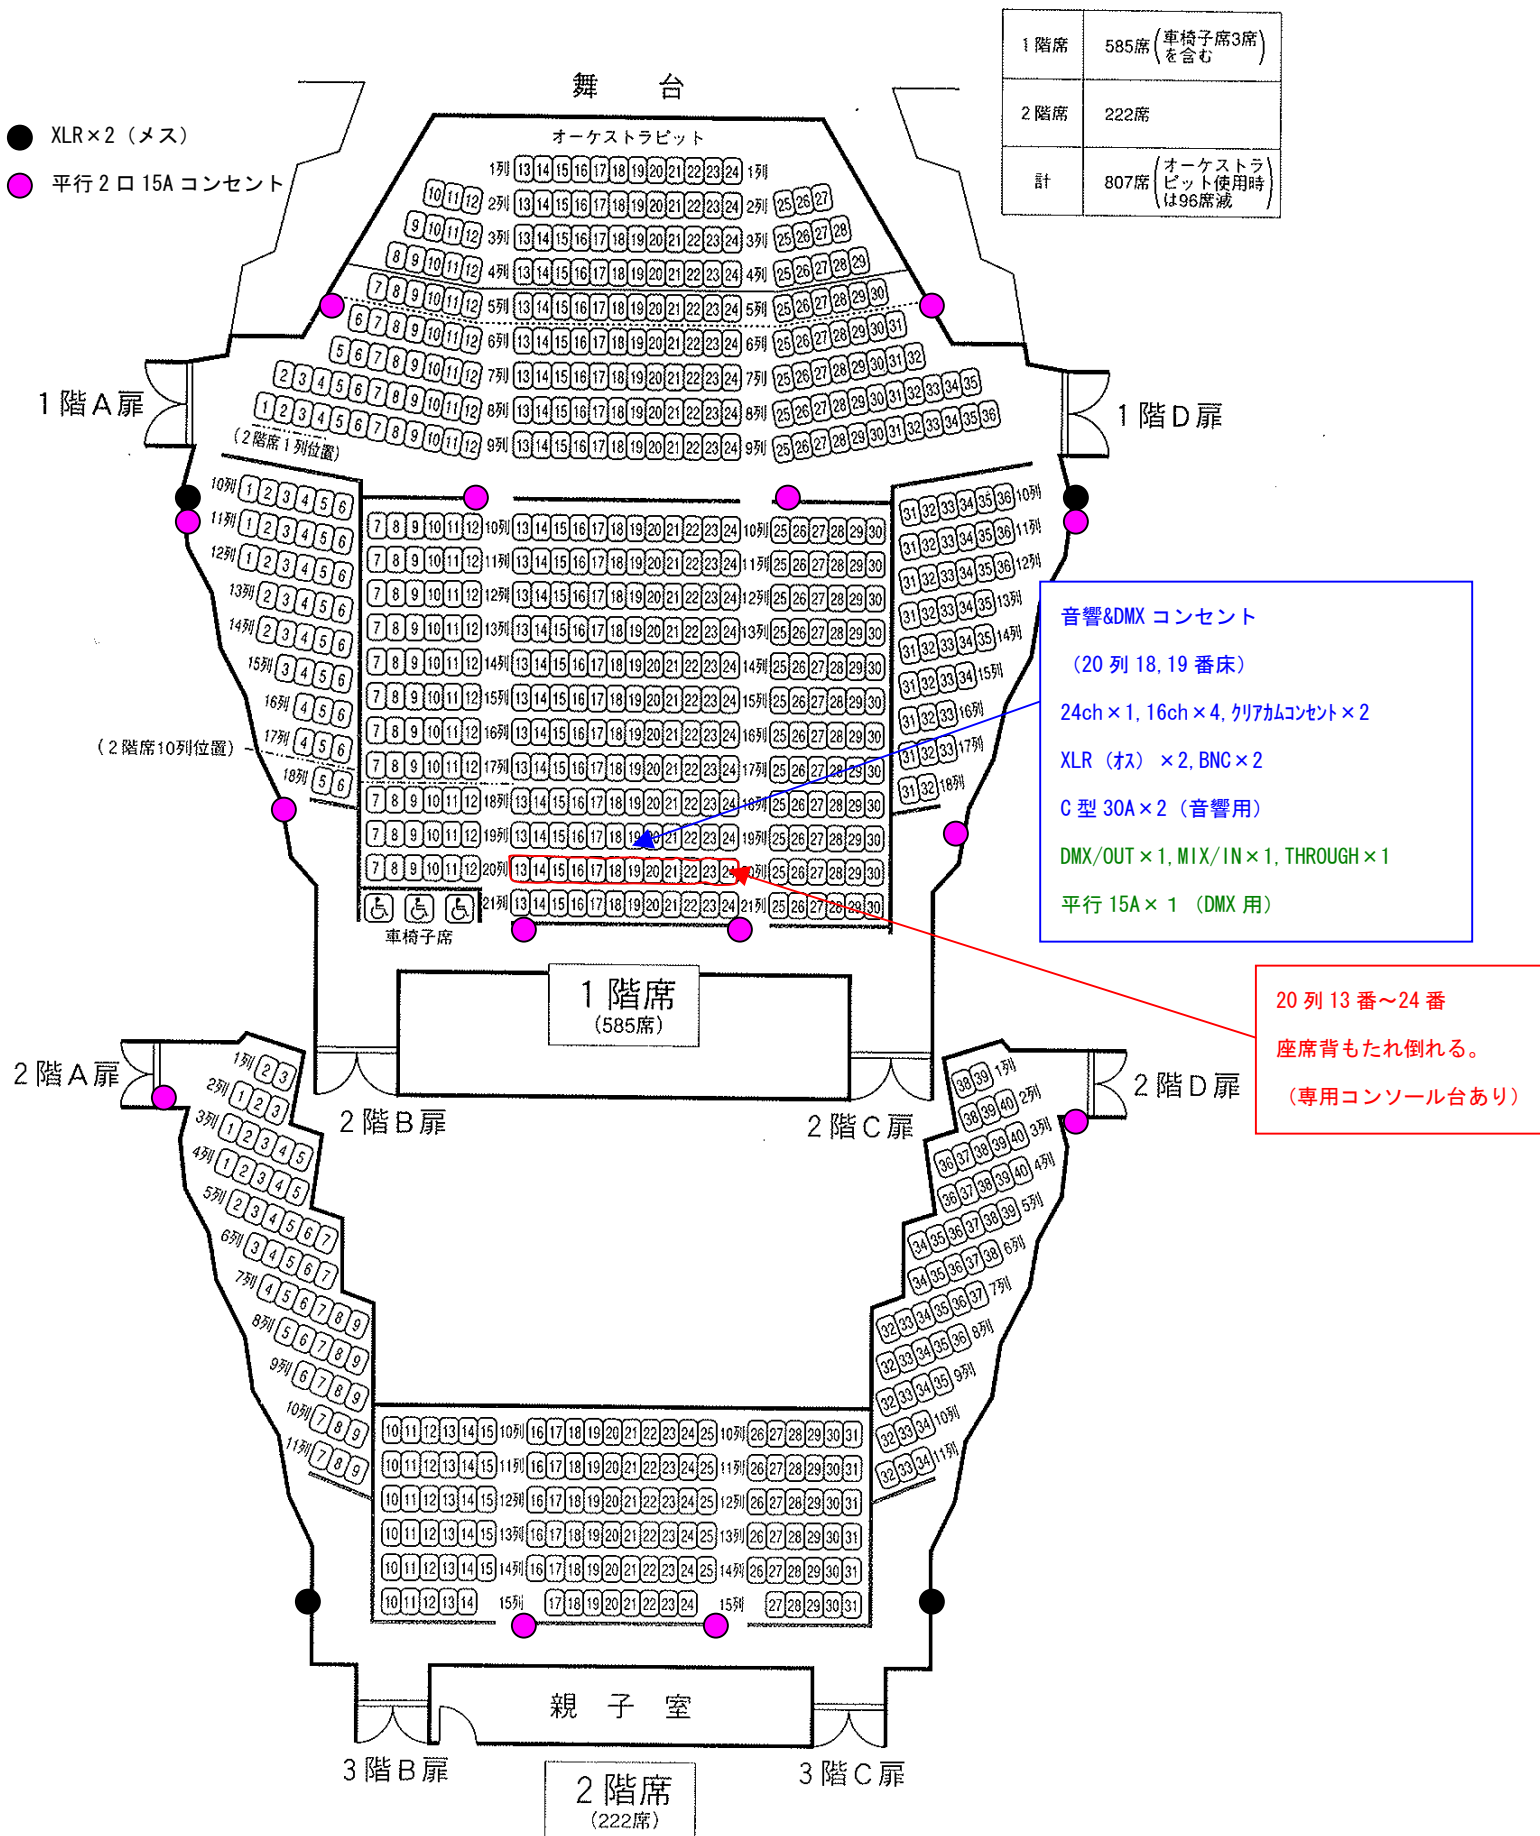

# アルファあなぶきホール（香川県県民ホール）大ホール客席コンセント詳細図

\* 平行 15A コンセントの大元のブレーカーはセンター割りで上手側 20A、下手側 20A です。  
複数のコンセントを同時に使用する場合はご注意ください。(ブレーカーはF、2F、3F でそれぞれ分かれています。)

# アルファあなぶきホール（香川県県民ホール）小ホール客席コンセント詳細図

\* 平行 15A コンセントの大元のブレーカーはセンター割りで上手側 20A、下手側 20A です。  
 複数のコンセントを同時に使用する場合はご注意ください。(ブレーカーはF、2F でそれぞれ分かれています。)