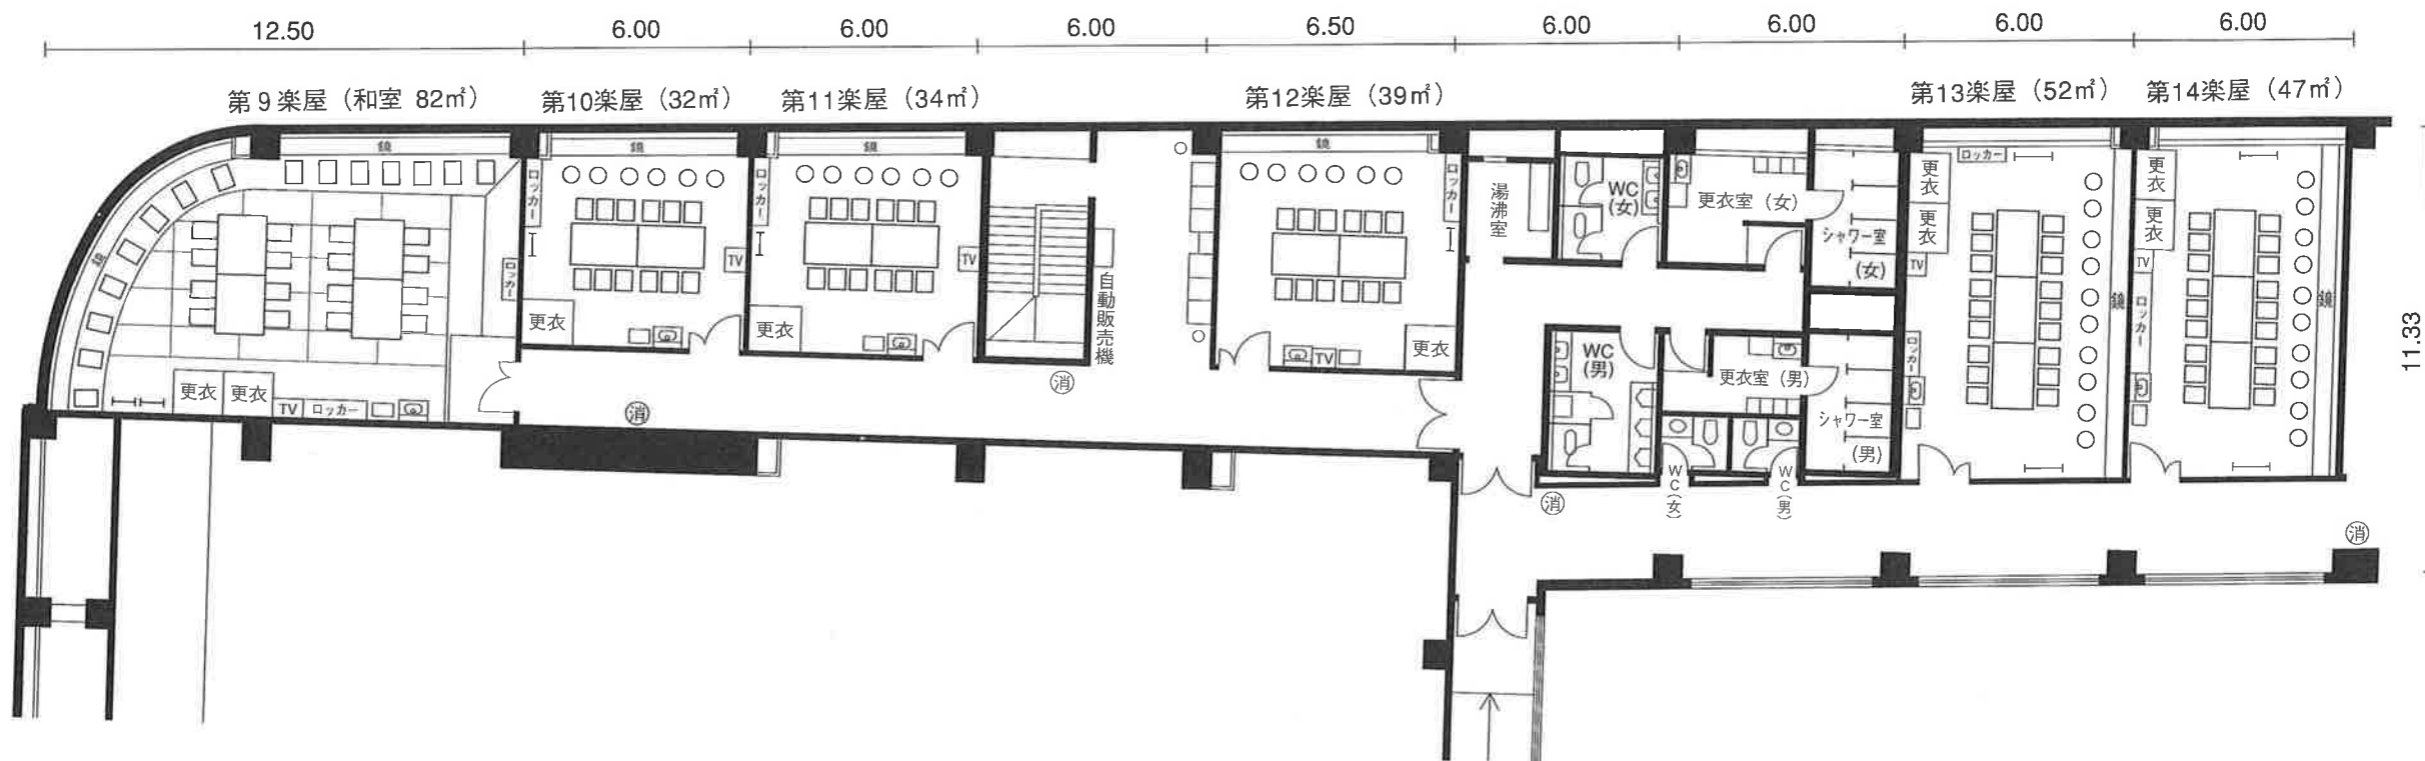

2F

11.33

1F

**アルファあなぶきホール
小ホール棟 楽屋 平面図**