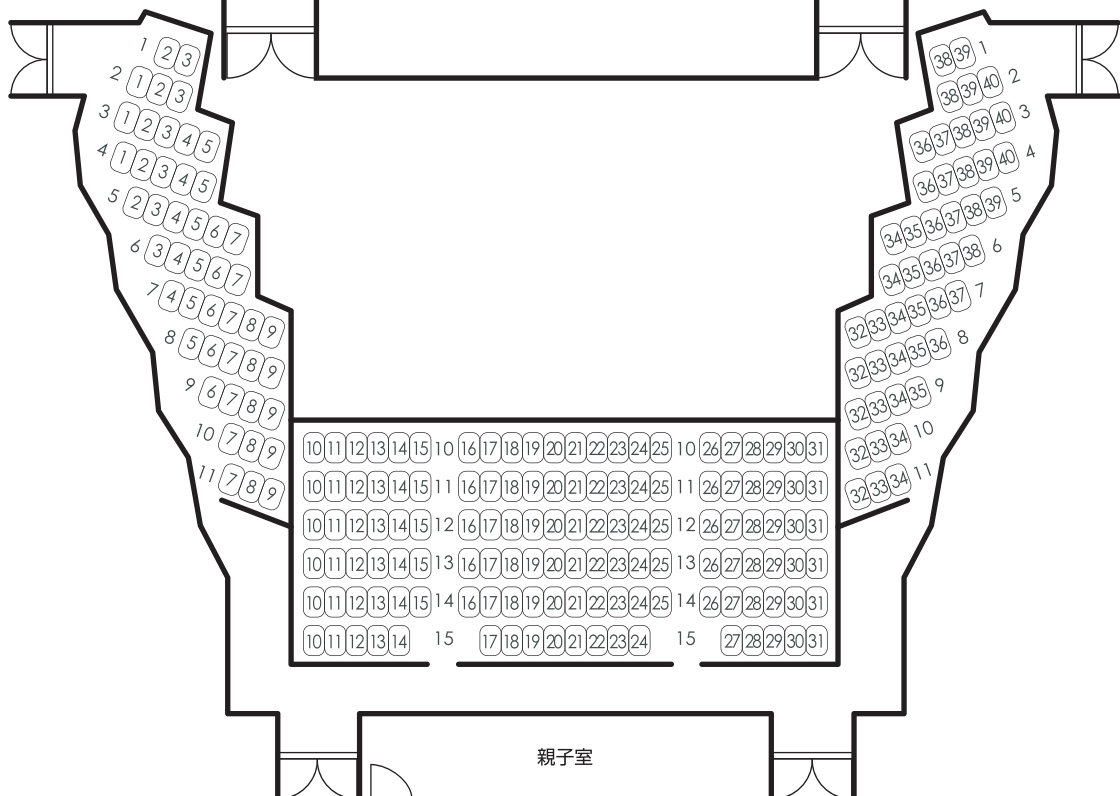

# アルファ あなぶきホール 小ホール 座席表

舞台

1階席  
585席

2階席  
222席

親子室