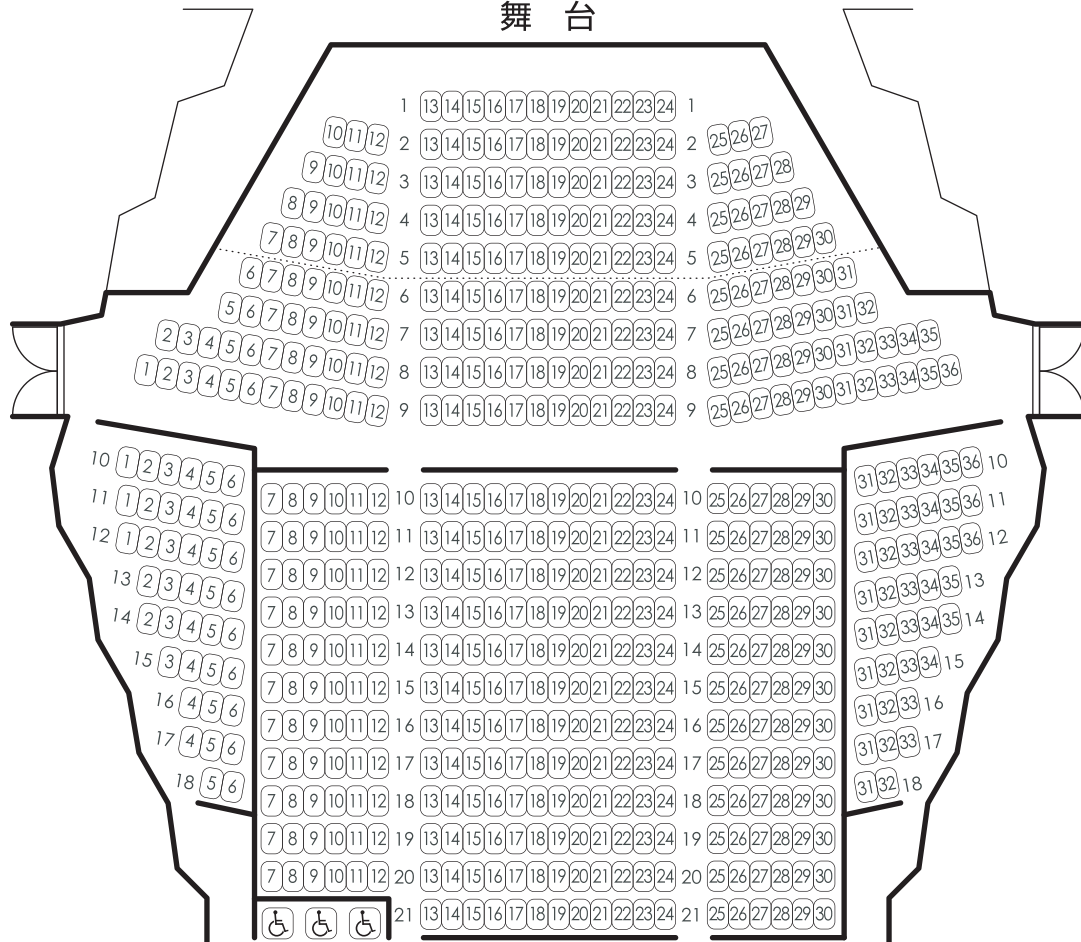

# アルファ あなぶきホール 小ホール 座席表

舞台

1階席  
585席

2階席  
222席

親子室