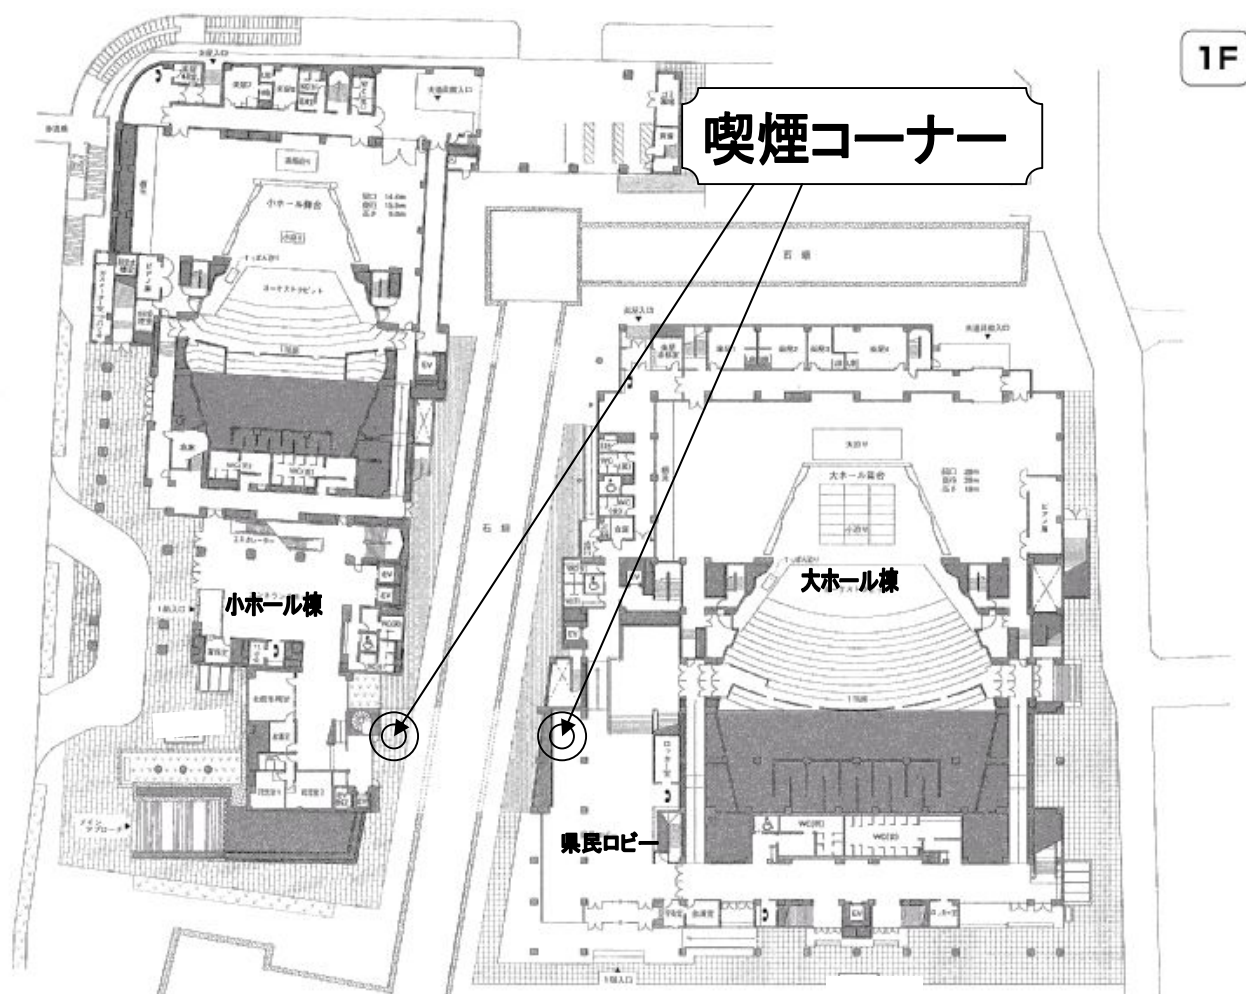

アルファあなぶきホールは

所定の場所以外は『禁煙』です

アルファあなぶきホール（香川県県民ホール）をご利用いただきありがとうございます。
当ホールの館内は受動喫煙防止のため、所定の場所以外は禁煙になっています。
来館される皆さまにおかれましては、ご協力いただきますようよろしくお願いいたします。

なお、喫煙室（喫煙コーナー）を大ホール棟1階県民ロビー内と小ホール棟1階南側テラスに設置していますので、喫煙される場合はそちらをご利用ください。

大ホール、小ホールをご利用の方は、ホール内にも喫煙室がありますのでご利用ください。

ご協力お願いします。